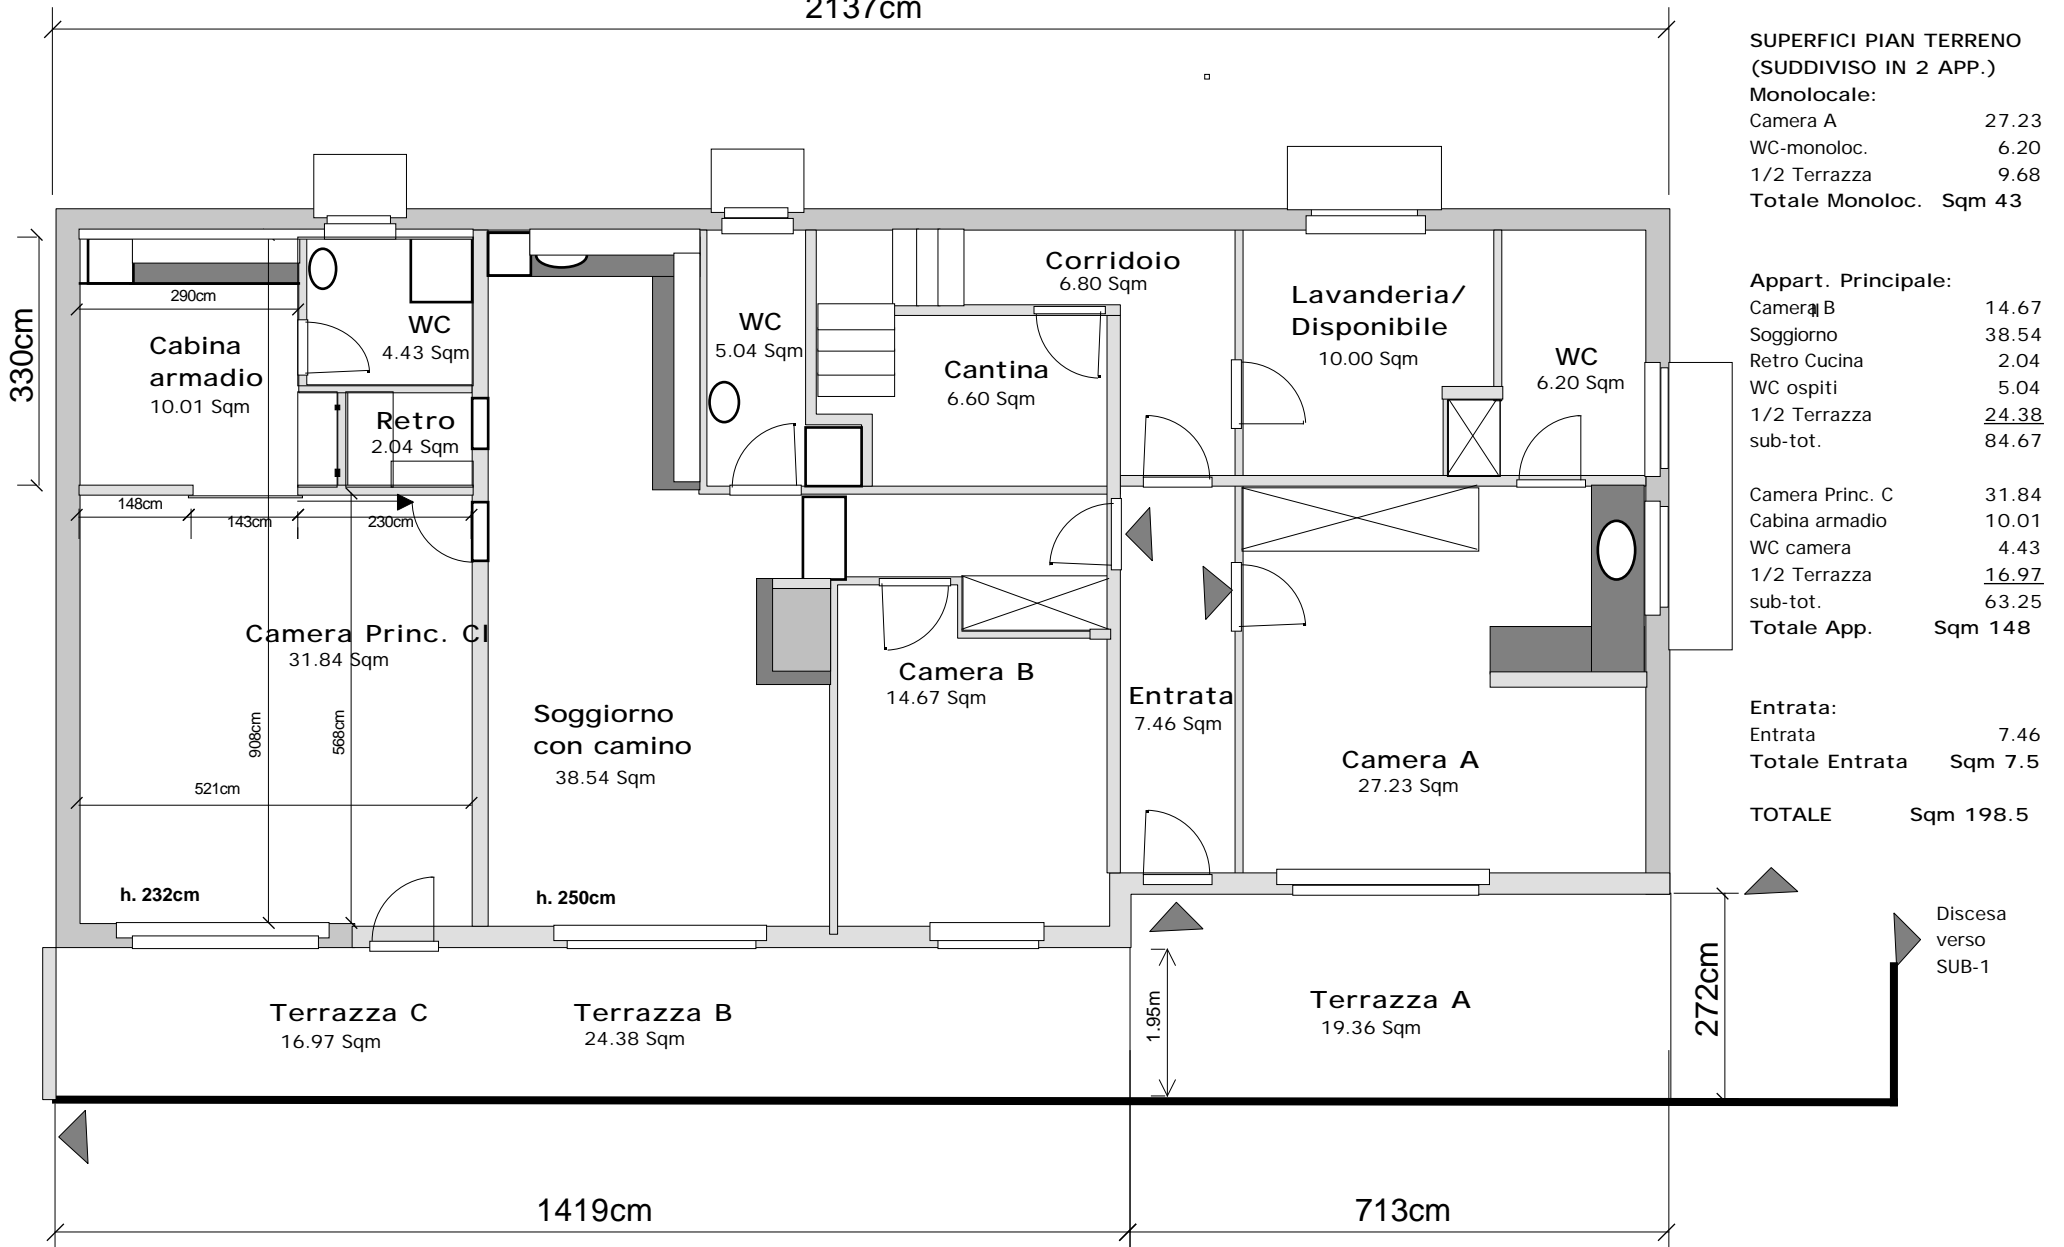

# PIAN TERRENO VILLA

2137cm

## SUPERFICI PIAN TERRENO (SUDDIVISO IN 2 APP.)

Monolocale:

Camera A	27.23
WC-monoloc.	6.20
1/2 Terrazza	9.68
<b>Totale Monoloc.</b>	<b>Sqm 43</b>

Appart. Principale:

Camera B	14.67
Soggiorno	38.54
Retro Cucina	2.04
WC ospiti	5.04
1/2 Terrazza	24.38
<b>sub-tot.</b>	<b>84.67</b>

Camera Princ. C	31.84
Cabina armadio	10.01
WC camera	4.43
1/2 Terrazza	16.97
<b>sub-tot.</b>	<b>63.25</b>
<b>Totale App.</b>	<b>Sqm 148</b>

Entrata:

Entrata	7.46
<b>Totale Entrata</b>	<b>Sqm 7.5</b>

**TOTALE** Sqm 198.5